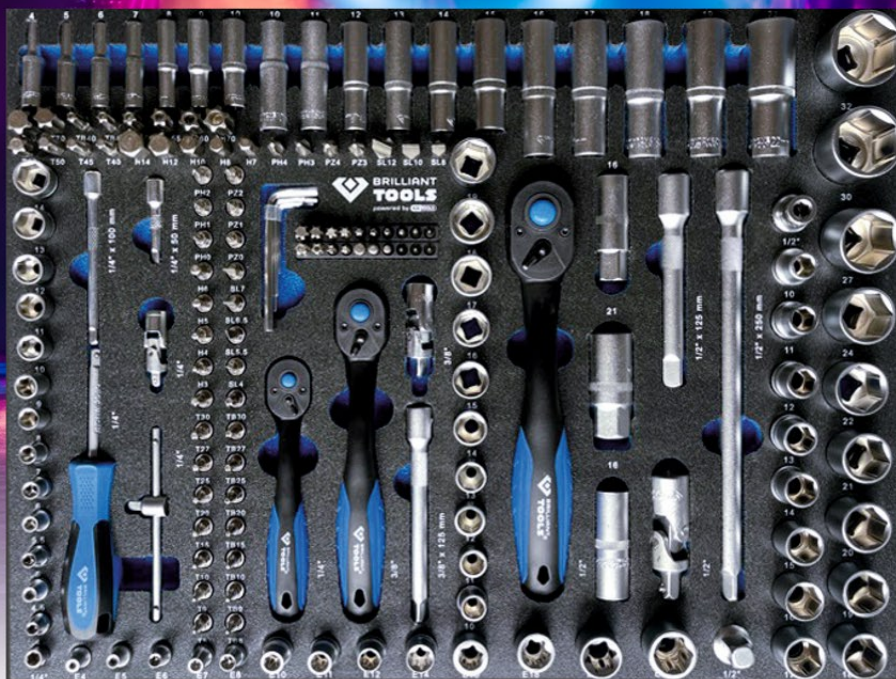

Der neue
STAR
in unserem
Sortiment

BRILLIANT®
TOOLS
powered by **KSTOOLS**

170
tlg./ pcs

13x	4-4.5-5-5.5-6-7-8-9-10-11
12x	12-13-14 mm
7x	4-5-6-7-8-9-10 mm
6x	E4-E5-E6-E7-E8
4x	4-5.5-6.5-7 mm
3x	PH0-PH1-PH2
3x	PZ0-PZ1-PZ2
4x	T8-T9-T10-T11-T20-T25-T27-T30
6x	T8M-T9M-TB10-TB16-TB20-TB26-TB27-TB30

1x	150 mm
1x	150 mm
1x	110 mm
2x	60-100 mm
1x	5/4" x 1/4"
10x	10-11-12-13-14-15-16-17-18-19 mm
6x	10-11-12-13-14-15 mm
1x	18 mm
8x	E10-E11-E12-E14-E16-E18

1x	160 mm
1x	125 mm
1x	3/8" x 3/8"
1x	3/8" x 5/16"
17x	10-11-12-13-14-15-16-17-18-19-20-21-22-23-24-27-30-32 mm
1x	16-17-18-19-22 mm
2x	16-21 mm
2x	E20-E24
1x	250 mm

2x	125-250 mm
1x	3/8" x 1/2"
1x	1/2" x 1/2"
1x	1/2" x 5/16"
3x	T6-T6-T7
1x	TB7
1x	M5-M6-M7-M8-M9
6x	M6-M7-M8-M9
8x	TB10-TB16-TB20-TB26-TB27-TB30-TB40-TB45

3x	9-10-12 mm
2x	PH3-PH4
2x	PZ3-PZ4
5x	7-8-10-12-14 mm
6x	T40-T45-T50-T55-T60-T70-T80-TB21
6x	TB40-TB45-TB50-TB65-TB66-TB67-TB71
7x	1,27-1,5-2-2,5-3-4-5 mm

BT158170

Steckschlüssel-Satz, 170-tlg.
in Schaumstoffeinlage
Socket set, 170 pcs, in EVA

1/4"

3/8"

1/2"

Excl. MwSt. und nur solange der Vorrat reicht. Irrtümer vorbehalten.
Excl. VAT and only while stock last. Errors excepted.

Gültig bis: 30.09.2025
Valid until: 30.09.2025