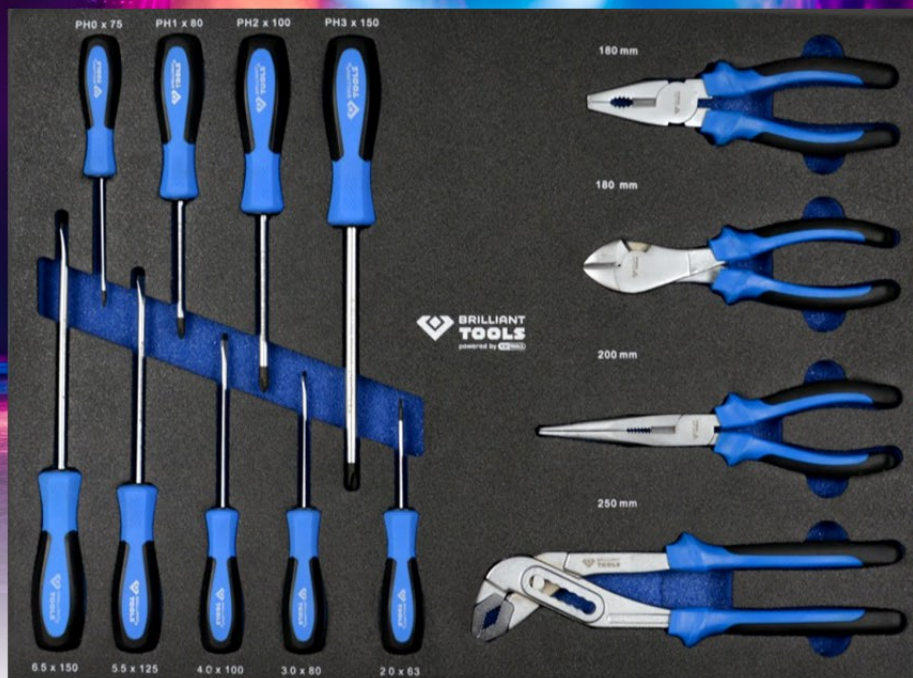

Der neue
STAR
in unserem
Sortiment

BRILLIANT®
TOOLS
powered by **KSTOOLS**

13
tlg./ pcs

1 x		180 mm
1 x		180 mm
1 x		200 mm
1 x		250 mm

5 x		2 - 3 - 4 - 5,5 - 6,5 mm
4 x		PH0 - PH1 - PH2 - PH3

BT158013

Zangen- und Schraubendreher-Satz, 13-tlg.
in Schaumstoffeinlage
Pliers and screwdriver set, 13 pcs, in EVA