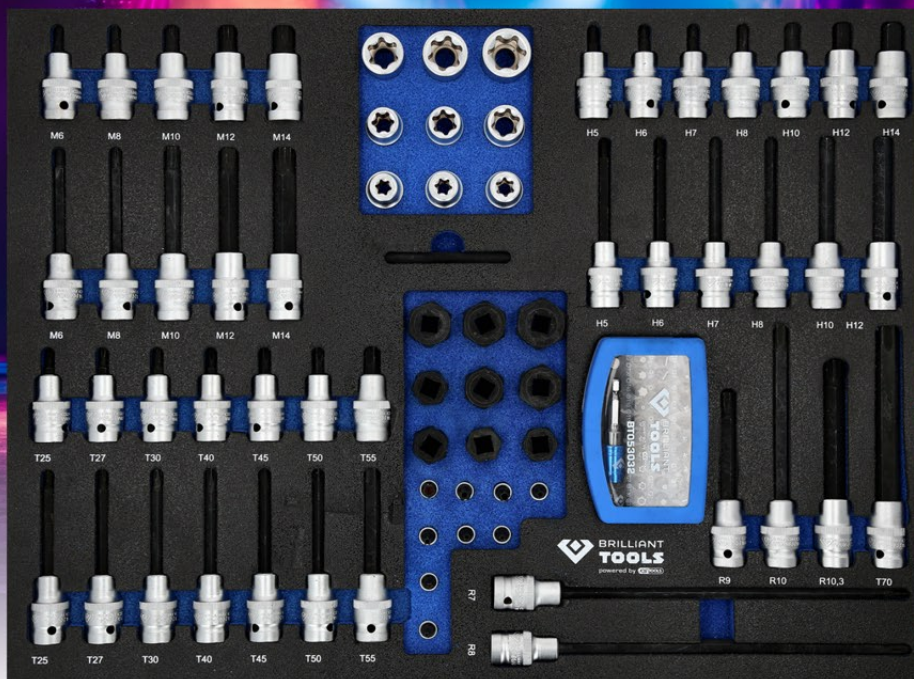

Der neue
STAR
in unserem
Sortiment

BRILLIANT®
TOOLS
powered by **KSTOOLS**

102
tlg./ pcs

5 x		7 x 240 - 8 x 240 mm - 9 x 100 mm 10 x 140 mm x 10,3 x 120 mm
6 x		5 - 6 - 7 - 8 - 10 - 12
8 x		T25 - T27 - T30 - T40 - T45 - T50 T55 - T70
5 x		M6 - M8 - M10 - M12 - M14

7 x		5 - 6 - 7 - 8 - 10 - 12 - 14 mm
7 x		T25 - T27 - T30 - T40 - T45 - T50 - T55
5 x		M6 - M8 - M10 - M12 - M14
9 x		E10 - E11 - E12 - E14 - E16 - E18 E20 - E22 - E24

9 x		IP10 - IP15 - IP20 - IP25 - IP27 - IP30 IP40 - IP45 - IP50
9 x		10 - 11 - 12 - 13 - 14 - 15 - 16 - 17 19 mm
1 x		

BT158102

Bit-Steckschlüssel-Satz, 102-tlg.
in Schaumstoffeinlage
Bit socket set, 102 pcs, in EVA

1/4"

3/8"

1/2"

Excl. MwSt. und nur solange der Vorrat reicht. Irrtümer vorbehalten.
Excl. VAT and only while stock last. Errors excepted.

Gültig bis: 30.09.2025
Valid until: 30.09.2025